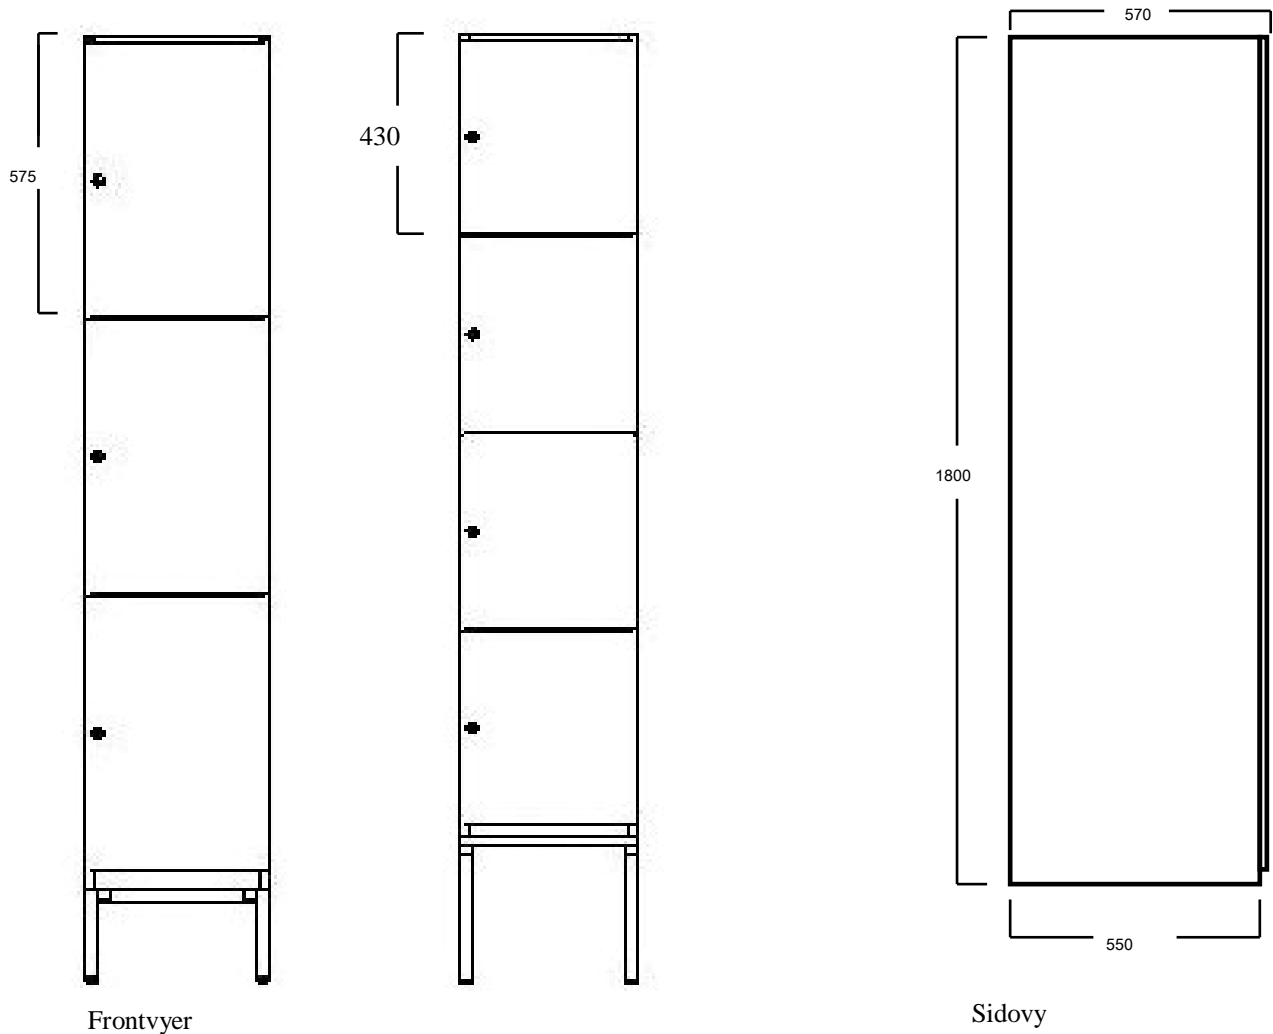

Måttbeskrivning Flerdelade Elit Studioskåp

Finns i bredderna 300 och 400mm

Höjd på ben 200 mm
Höjd på Bänk 300 mm,
Höjd på sockel 150 mm

Totalt djup med skåp och bänkstativ är 873mm
Skåpets höjd på bakkant vid sluttande tak är 1900 mm
Totala djup på skåp med bänk är 855 mm